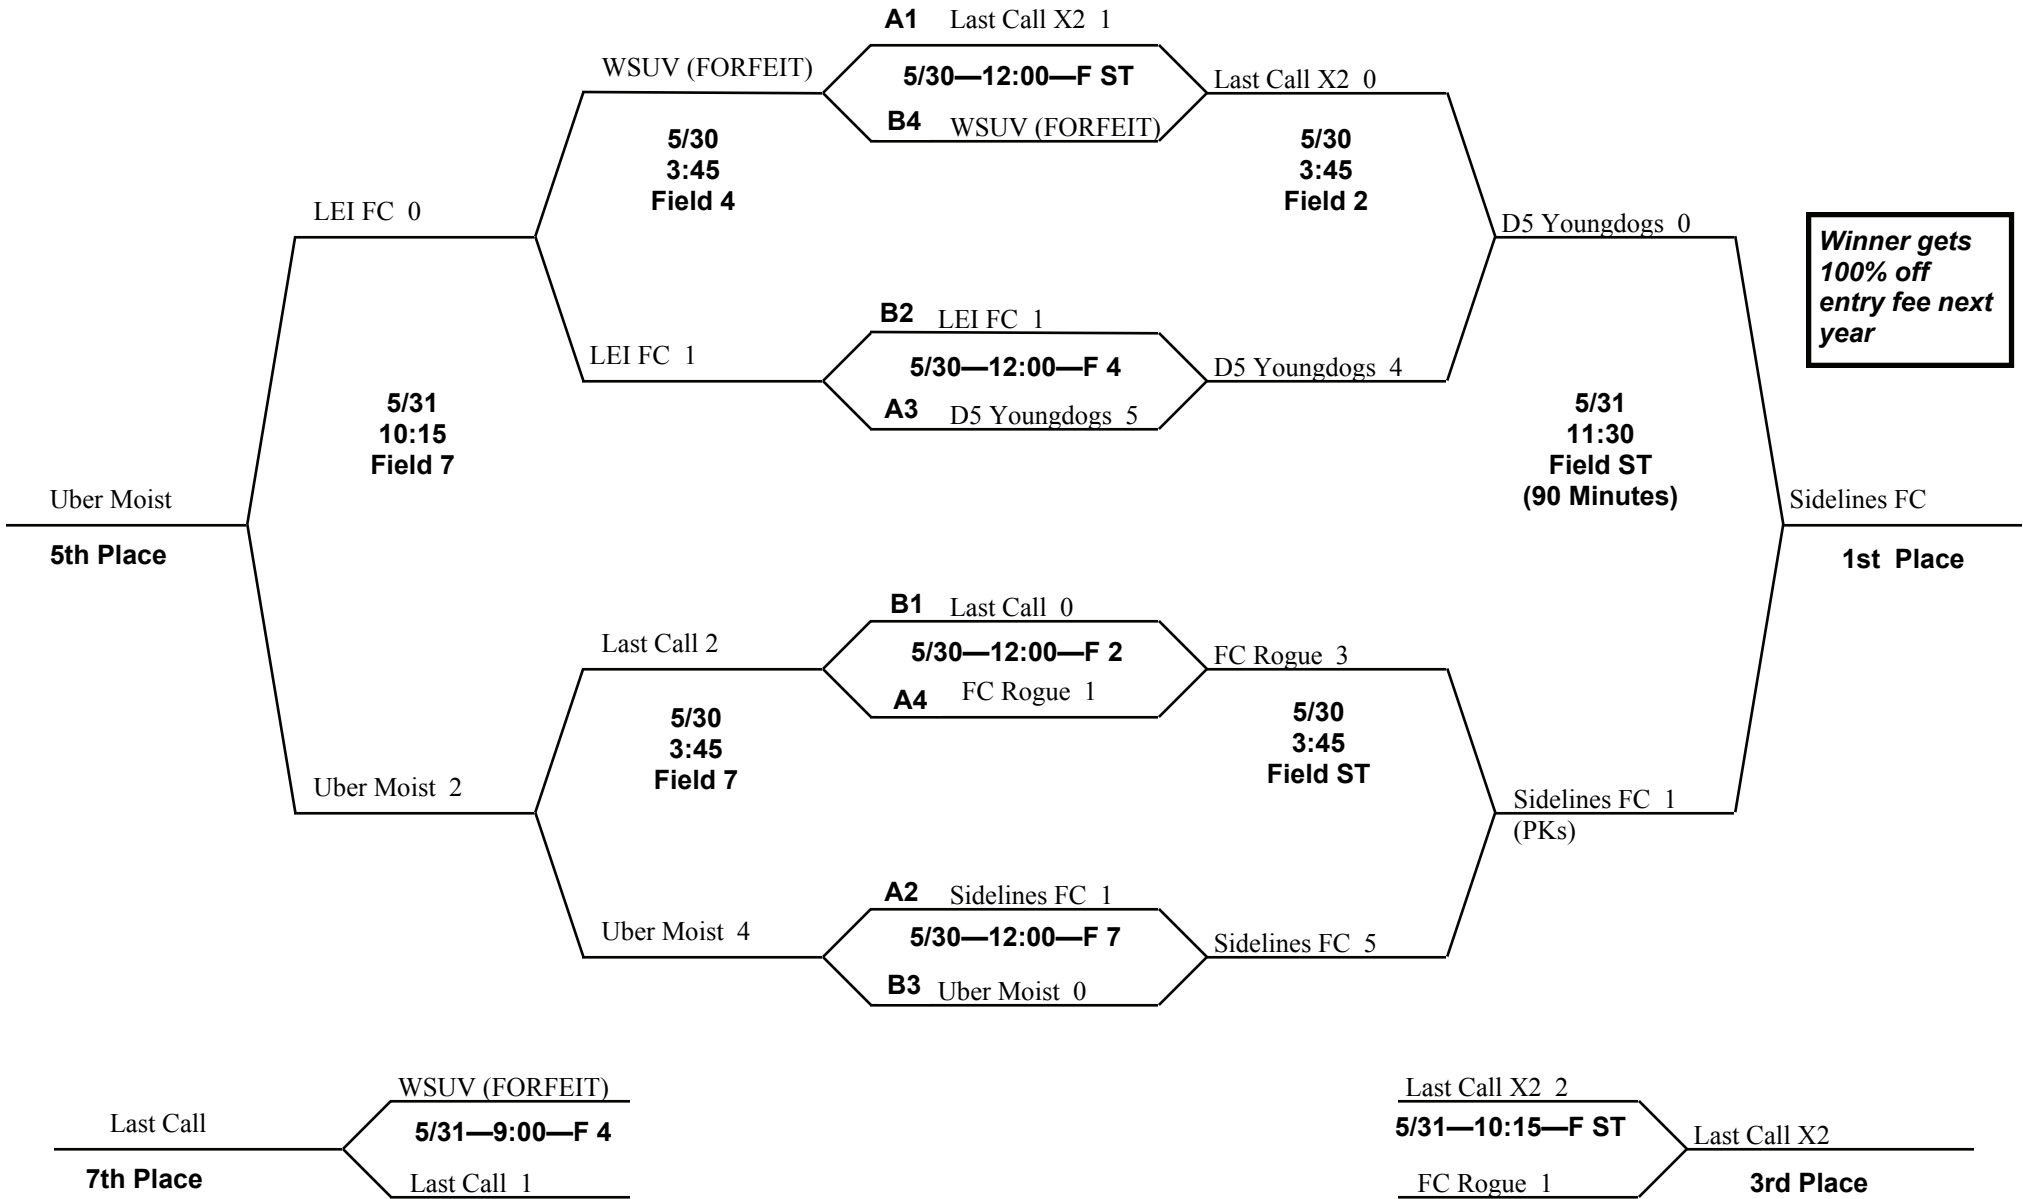

MEN'S THIRD DIVISION